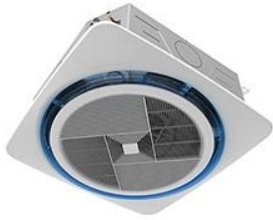

SDVH12M-AINB(I)
függőleges

3,3 kW
A++/A+

KL01255

341 739 Ft

SDVH18M-AINB(I)
függőleges

5,0 kW
A++/A+

KL01256

360 521 Ft

Kazettás beltéri egység

SCVH12A-A1NB(I)
kompakt kazettás

3,5 kW
A++/A+

KL01257

336 023 Ft

SCVH18A-A1NB(I)
kompakt kazettás

5,2 kW
A++/A+

KL01258

351 131 Ft

SCVH09A-A1NB(I)
kazettás

2,6 kW
A++/A+

KL01285

249 057 Ft

SCVH12A-A1NA(I)
kazettás

3,5 kW
A++/A+

KL01286

302 136 Ft

SCVH18A-A1NA(I)
kazettás

5,3 kW
A++/A+

KL01259

360 521 Ft

SCVH24A-A1NA(I)
kazettás

7,0 kW
A++/A+

KL01260

391 551 Ft